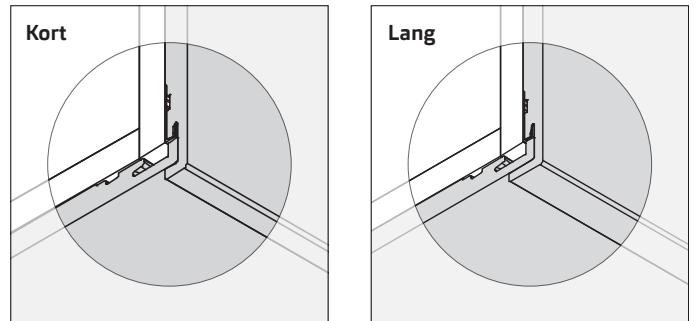

Korte of lange 'lip'