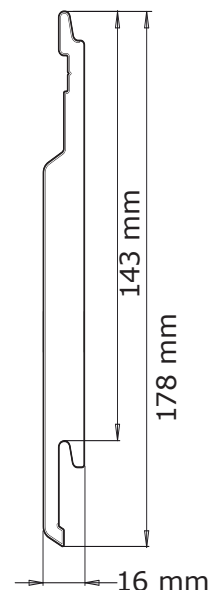

Assortiment Protex Sense

Sponning model

Wit RAL9016	Artikelnr.
Wit RAL9016 2pp	1207828
Wit RAL9016 4pp (4m)	1207958
Buitenhoek Alu/PVC Wit RAL9016	1207929
Koppelprofiel Alu/PVC Wit RAL9016	1207938
Eindprofiel Alu/PVC Wit RAL9016	1207948
Koppeling Wit RAL9016 142mm 10pp	1207861
Kantenlak Wit RAL9016 250ml	1182617
Ventilatieprofiel 30mm	1115607
Ventilatieprofiel 60mm	1118654
Startprofiel	1186952
Schroeven 3x30 mm 100 stuks	1122186
Ringnagel RVS A4 2,7x45mm 200 stuks	1204299

Crèmewit RAL 9001	Artikelnr.
Crèmewit RAL9001 2pp	1207829
Crèmewit RAL9001 4pp (4m)	1207946
Buitenhoek Alu/PVC Crèmewit RAL9001	1207930
Koppelprofiel Alu/PVC Crèmewit RAL9001	1207939
Eindprofiel Alu/PVC Crèmewit RAL9001	1207949
Koppeling Crèmewit RAL9016 142mm 10pp	1207862
Kantenlak Crèmewit RAL9001 250ml	1182614
Ventilatieprofiel 30mm	1115607
Ventilatieprofiel 60mm	1118654
Startprofiel	1186952
Schroeven 3x30 mm 100 stuks	1122186
Ringnagel RVS A4 2,7x45mm 200 stuks	1204299

Antraciet RAL7016	Artikelnr.
Antraciet RAL7016 2pp	1207830
Antraciet RAL7016 4pp (4m)	1207960
Buitenhoek Alu/PVC Antraciet RAL7016	1207934
Koppelprofiel Alu/PVC Antraciet RAL7016	1207943
Eindprofiel Alu/PVC Antraciet RAL7016	1207953
Koppeling Antraciet 142mm 10pp	1207865
Kantenlak Antraciet RAL7016 250ml	1182616
Ventilatieprofiel 30mm	1115607
Ventilatieprofiel 60mm	1118654
Startprofiel	1186952
Schroeven 3x30 mm 100 stuks	1122186
Ringnagel RVS A4 2,7x45mm 200 stuks	1204299