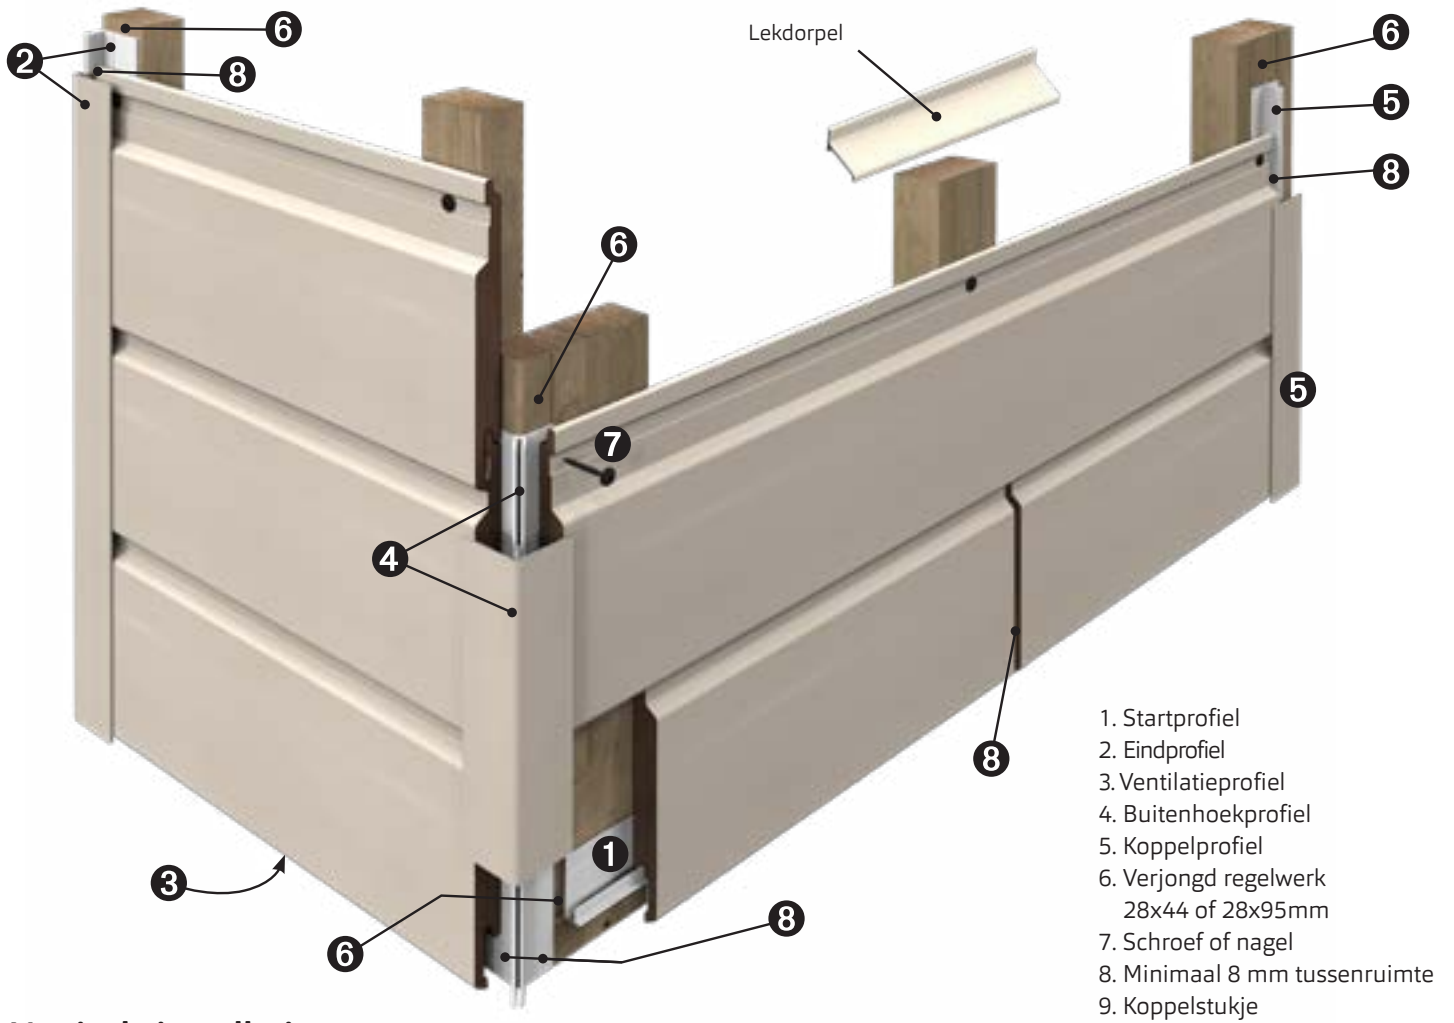

Horizontale installatie

Verticale installatie