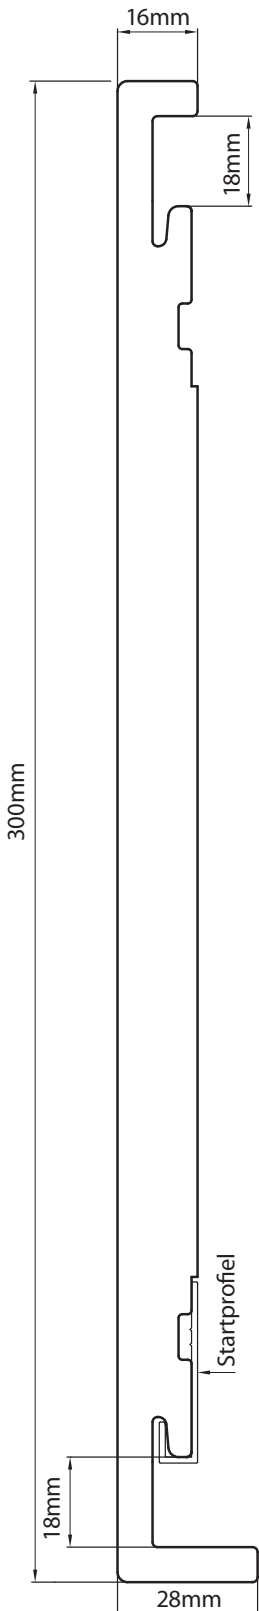

- **Look en feel van hout**
- **Nooit meer schilderen**
- **Met én zonder overstek te verwerken**
- **Naar elke breedte op maat te zagen**
- **Tot 10 jaar garantie op kleurbehoud**
- **20 jaar garantie op basismateriaal**