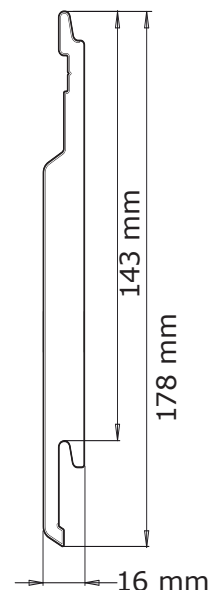

1 deel
van 600cm
is 0.86m²

1 deel
van 400cm
is 0.57m²