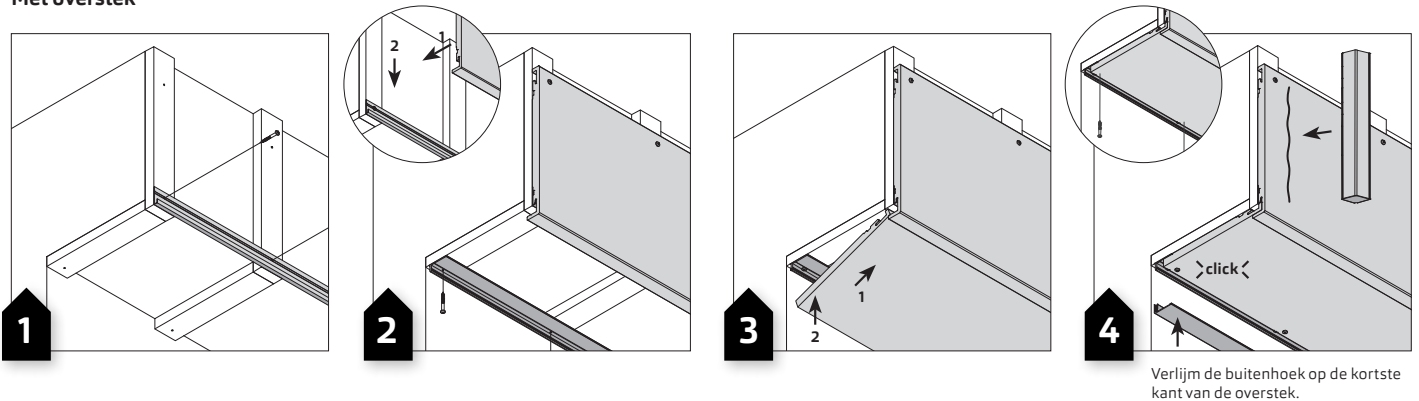

Verwerking

De Protex Boeidelen moeten geventileerd worden aangebracht. De ventilatieruimte achter de delen moet verticaal doorlopend zijn en breng hiervoor een verduurzaamd (naald)houten regelwerk aan (regels minimaal 28 x 44 mm) als onderconstructie, daar waar 2 boeidelen met elkaar verbonden worden dient het regelwerk ca. 28x95mm mm te zijn met een dilatatie ruimte van 8 mm. Het gebruik van ventilatielatten is niet toegestaan. Houd rekening met een hart-op-hart afstand van maximaal 300 mm. De ventilatieopeningen aan de bovenzijde zijn net zo belangrijk als die aan de onderkant. Het boeideel rust op het startprofiel en aan de bovenzijde, onder bijvoorbeeld de daktrim, wordt deze bevestigd met een schroef of nagel. Het boeideel is voorzien van beschermfolie. Verwijder de beschermfolie direct na montage en controleer het deel op eventuele gebreken alvorens de volgende delen te monteren. Het is niet noodzakelijk om de kopse kanten af te werken echter het kan wenselijk zijn vanuit esthetisch oogpunt. De Boeideel buitenhoek kan op elke gewenste hoogte ingekort worden en vervolgens op de kortste kant van de overstek worden verlijmd (afb 4).

TIP: Gezien de lengte en flexibiliteit van het Protex Boeideel is het raadzaam om de verwerking altijd met 2 personen uit te voeren en indien nodig meerdere stempels ter ondersteuning te gebruiken. Let op met wind tijdens de montage..

Met overstek