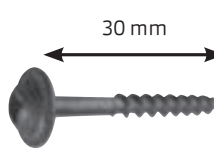

All-Tight schroef
met anti roest coating
Afmeting 3 x 30 mm