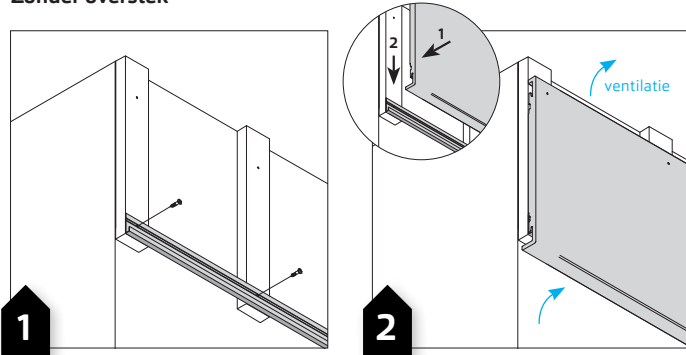

Zonder overstek