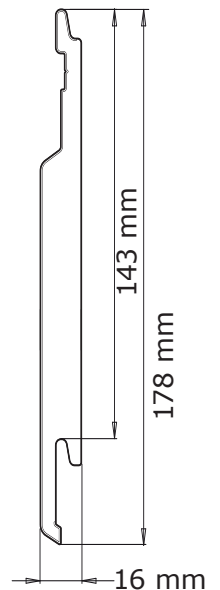

1 deel
van 600cm
is 0.86m²

1 deel
van 400cm
is 0.57m²