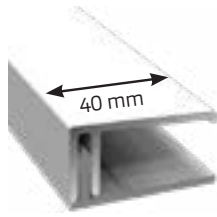

Protex
2-delig Eindprofiel
Alu/PVC Lengte 300 cm
(op kleur)