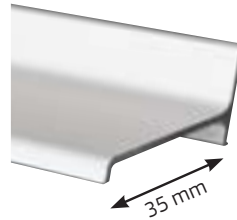

# Accessoires voor Protex Sense & Protex Urban

Protex  
2-delig Koppelprofiel  
Alu/PVC Lengte 300 cm  
(op kleur)

Protex  
2-delig Eindprofiel  
Alu/PVC Lengte 300 cm  
(op kleur)

Protex  
2-delig Buitenhoekprofiel  
Alu/PVC Lengte 300 cm  
(op kleur)