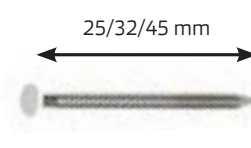

Lekdorpel  
Aluminium Lengte 300 cm

Startprofiel  
Aluminium  
Lengte 300 cm

Kunststof Ventilatie-  
profiel 30 / 60 mm  
Lengte 300 cm

All-Tight schroef  
met anti roest coating  
Afmeting 3 x 30 mm

All-Tight Ringnagel  
RVS A4  
Afmeting 2,7 x 25/32/45 mm  
Tevens op aanvraag op band leverbaar