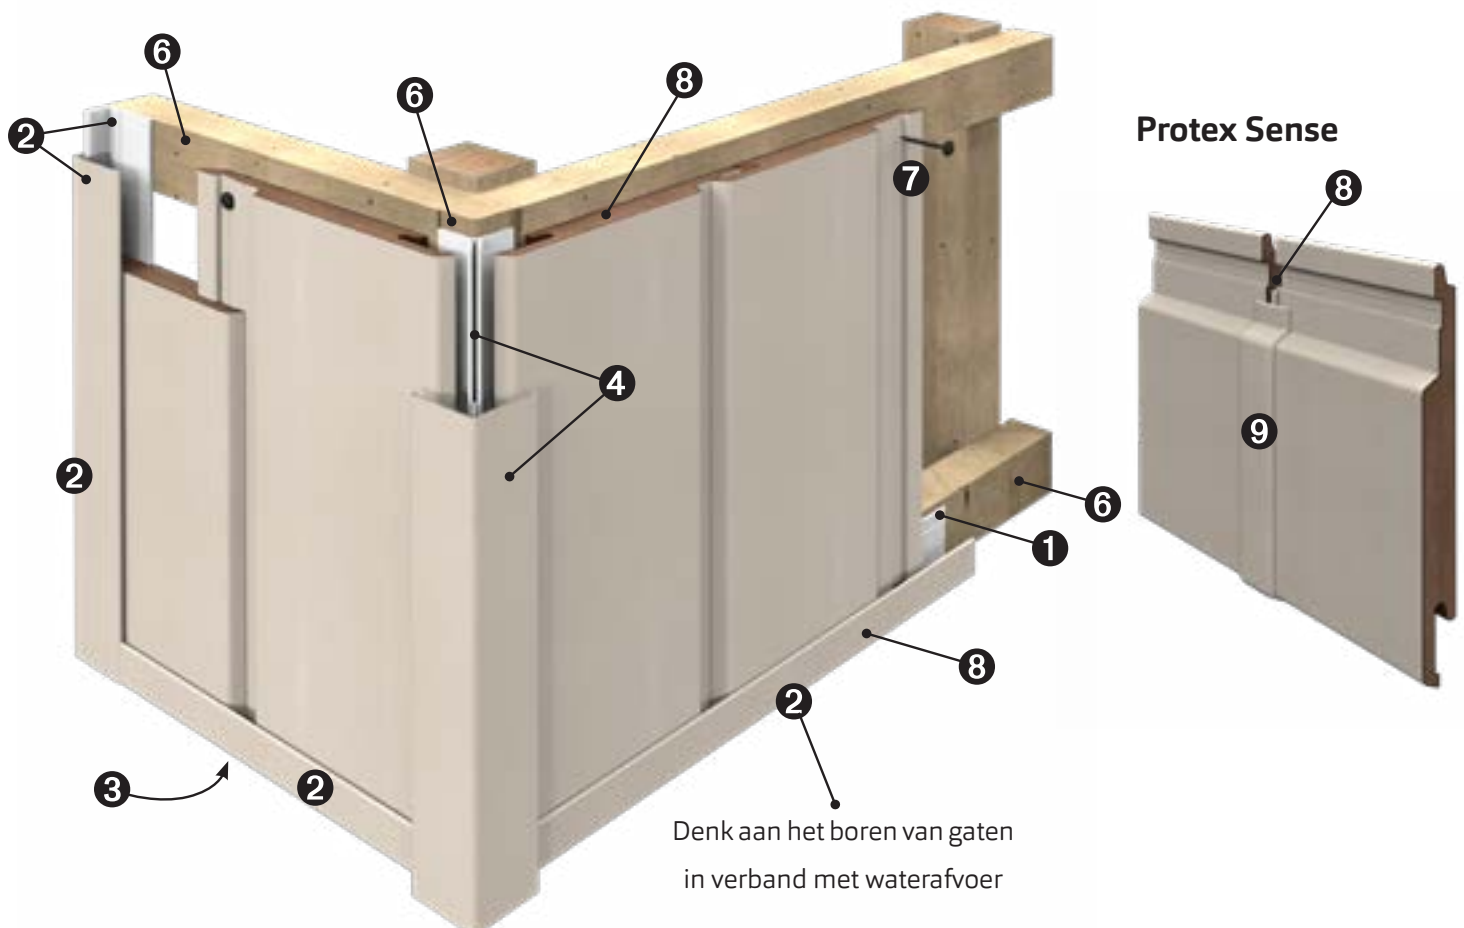

Horizontale installatie

Verticale installatie