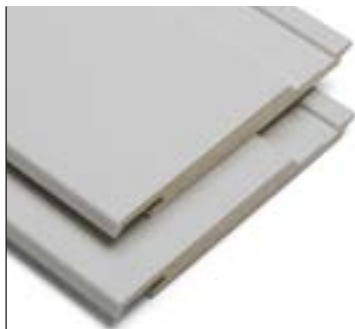

Cementgrijs RAL7047

Cementgrijs RAL7047	Artikelnr.
Cementgrijs RAL7047 143 2pp	1209503
Alu/PVC Buitenhoek Cementgrijs	1209505
Alu/PVC Koppelprofiel Cementgrijs	1209507
Alu/PVC Eindprofiel Cementgrijs	1209509
Ventilatieprofiel 30mm	1115607
Ventilatieprofiel 60mm	1118654
Startprofiel	1186952
Schroeven 3x30 mm 100 stuks	1122186
Ringnagel RVS A4 2,7x45mm 200 stuks	1204299