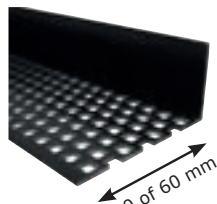

Kunststof Ventilatie-
profiel 30 / 60 mm
Lengte 300 cm