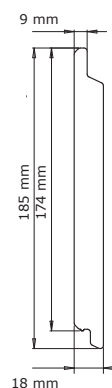

## Fins Rabat XL

Antraciet RAL 7016

Zwart RAL 9005