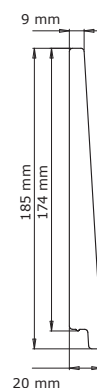

ModiWood Colour Voorraadassortiment

Zweeds Rabat

Zweeds Rabat XL

ModiWood Colour

De delen worden af fabriek voorzien van een dekkende verflaag waarop 10 jaar garantie wordt verleend.

De getoonde kleuren zijn uit voorraad leverbaar.