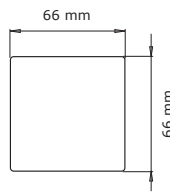

ModiWood Plank, Paal & Vlonderplank Voorraadassortiment

Plank R3

Paal

Vlonderplank