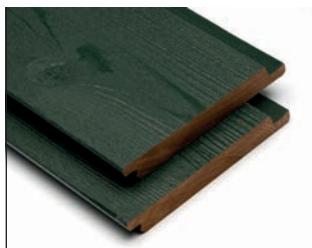

Groen RAL 6009