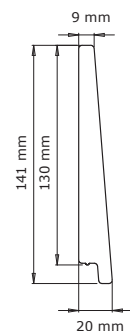

## Zweeds Rabat

Crèmewit RAL 9001

Groen RAL 6009

Antraciet RAL 7016

Zwart RAL 9005