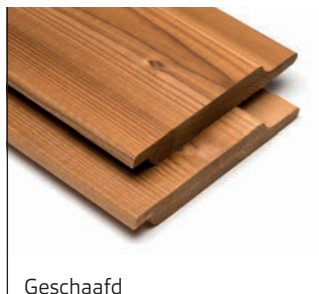

ModiWood Classic Voorraadassortiment

ModiWood Classic is de uitvoering waarmee het meer dan 15 jaar geleden begonnen is: Puur en Onbehandeld.

Rabat

Geschaafd